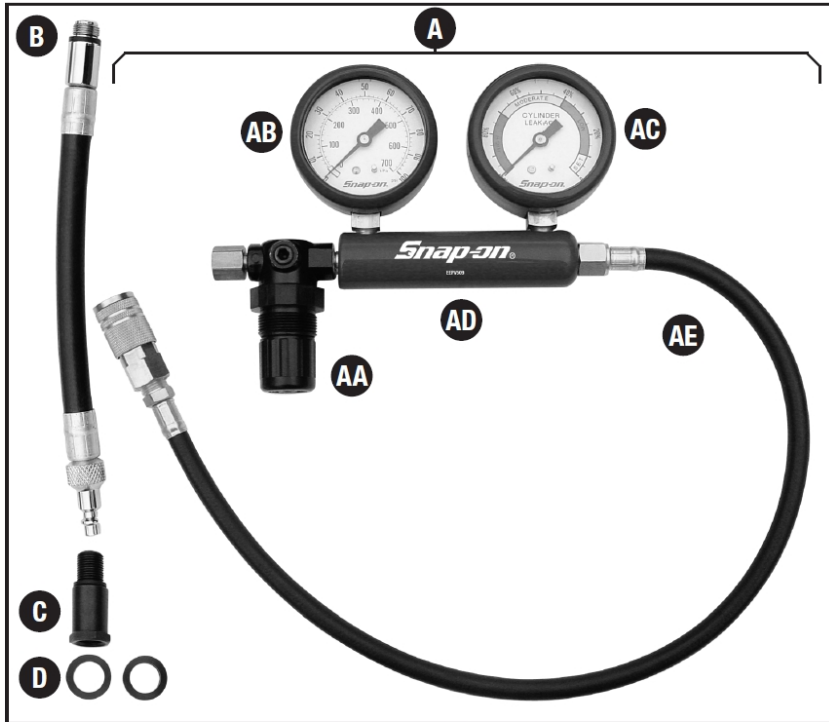

PuMA 64536475

PuMA 64536475

PuMA 64536475

EEPV509

Figure 1: EEPV509 Cylinder Leakage Tester

BMW Part number 81 39 2 302 630

PuMA 64536475

PuMA 64536475